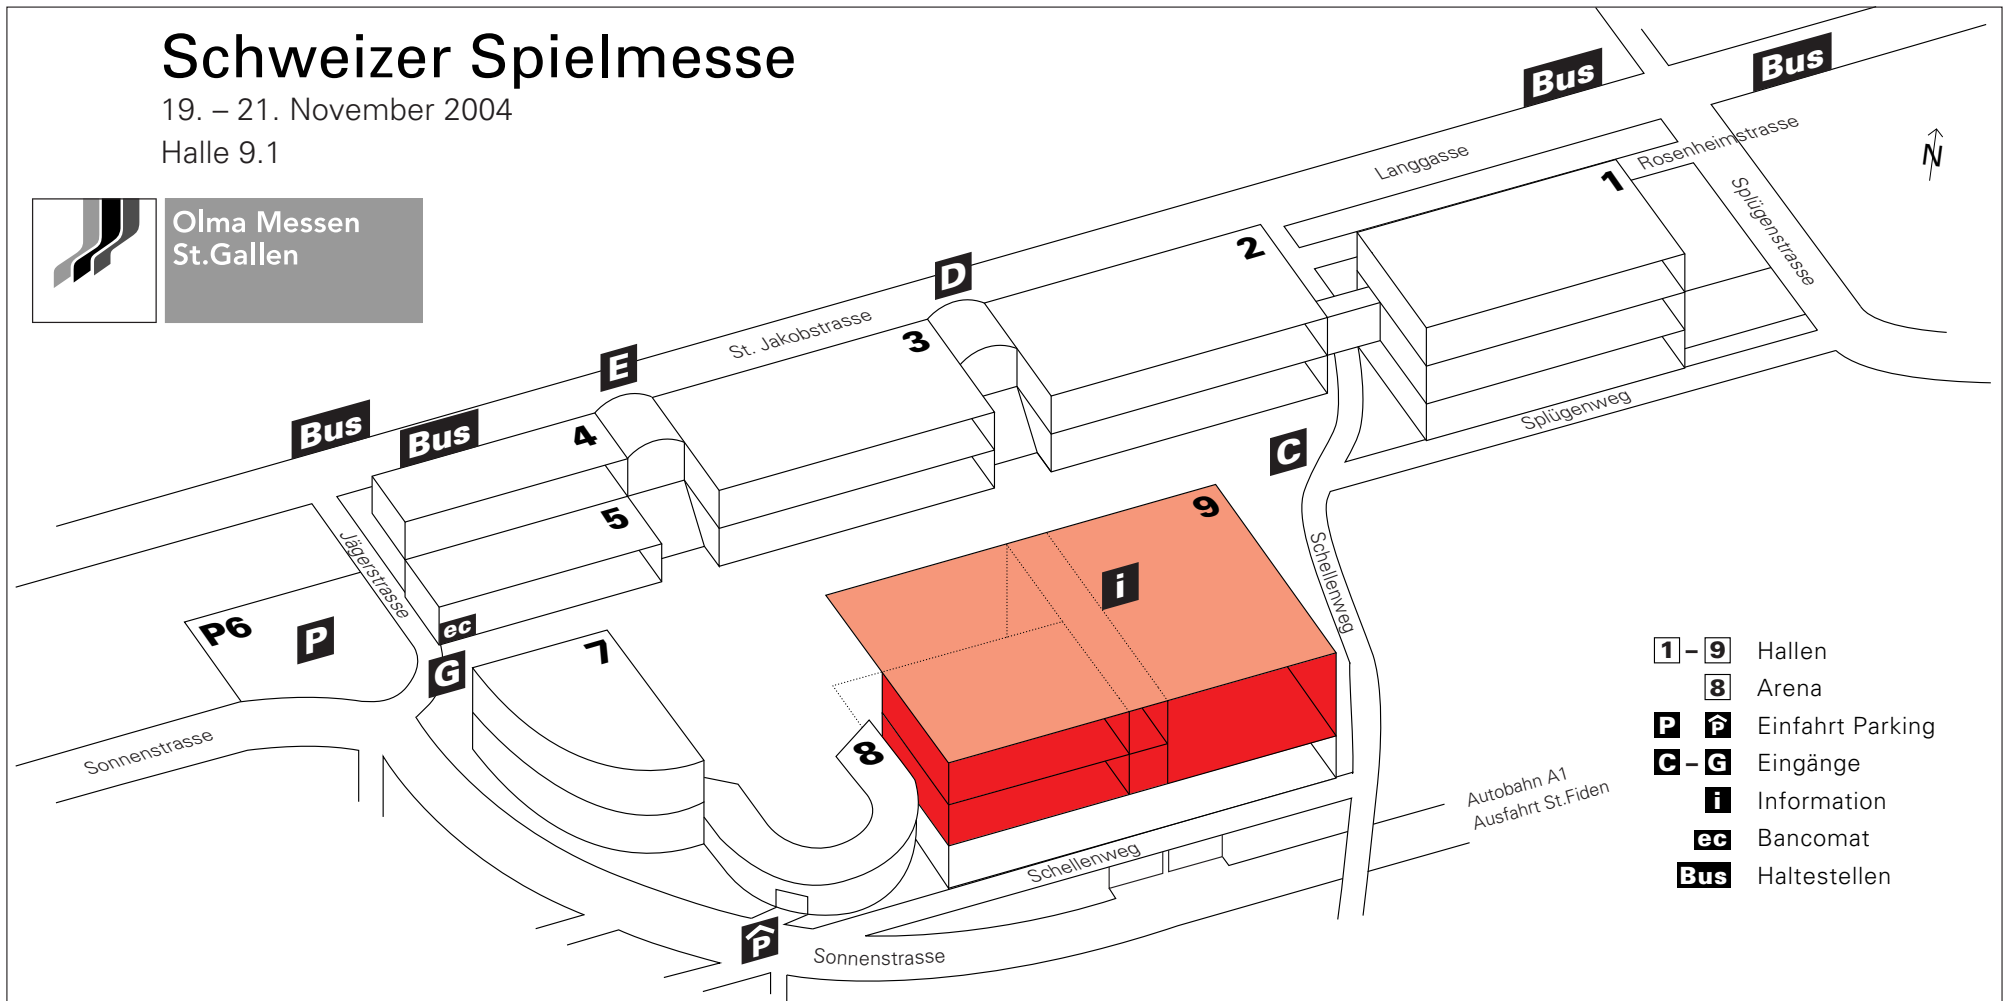

Schweizer Spielmesse

19. – 21. November 2004

Halle 9.1

Olma Messen
St. Gallen

- 1 - 9** Hallen
- 8** Arena
- P** **P** Einfahrt Parking
- G - G** Eingänge
- i** Information
- ec** Bancomat
- Bus** Haltestellen